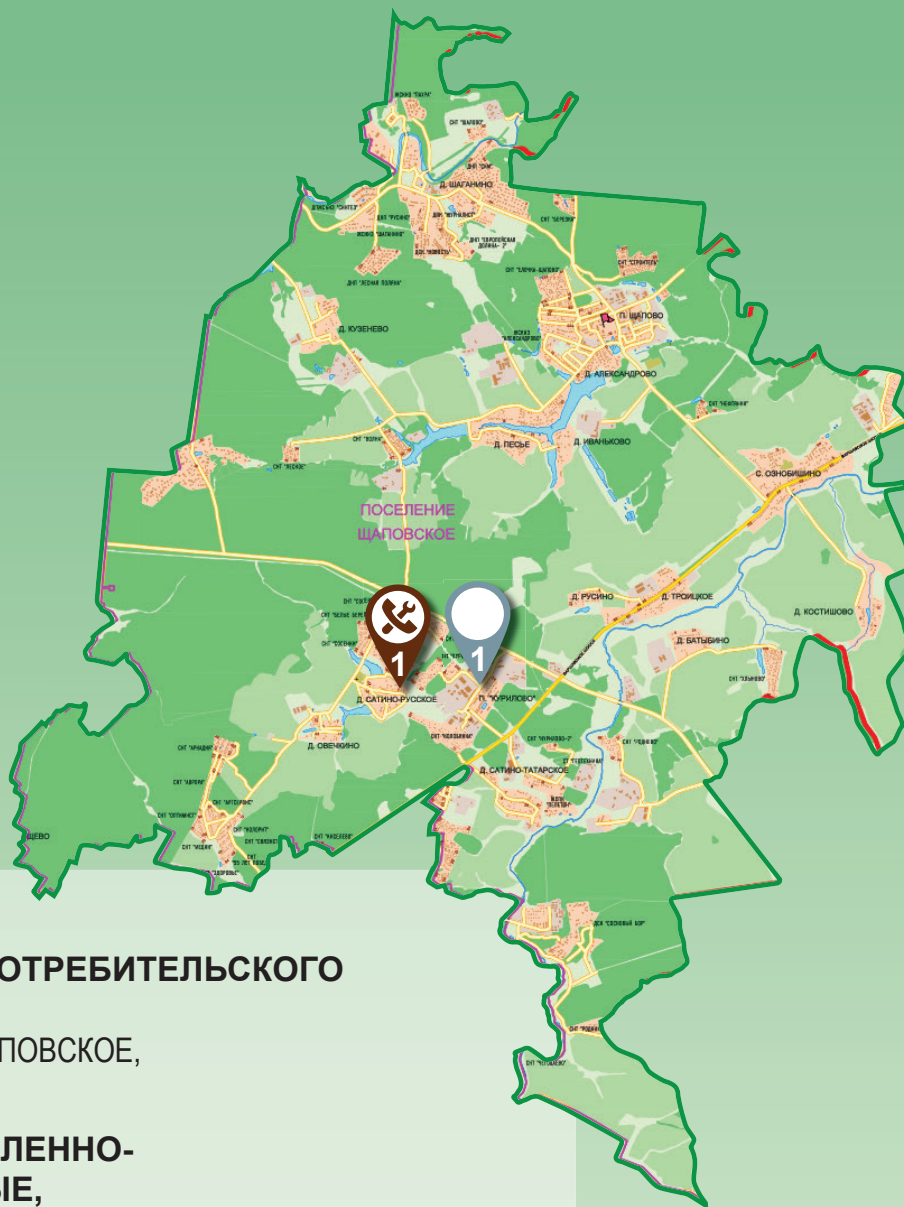

Щаповское ТиНАО: район, в котором хочется жить

Строительство объектов 2014

ИНФРАСТРУКТУРА ПОТРЕБИТЕЛЬСКОГО РЫНКА – 1

1. Здание магазина П. ЩАПОВСКОЕ,
ДЕР. САТИНО-РУССКОЕ

ОБЪЕКТЫ ПРОМЫШЛЕННО- ПРОИЗВОДСТВЕННЫЕ, СКЛАДСКИЕ - 1