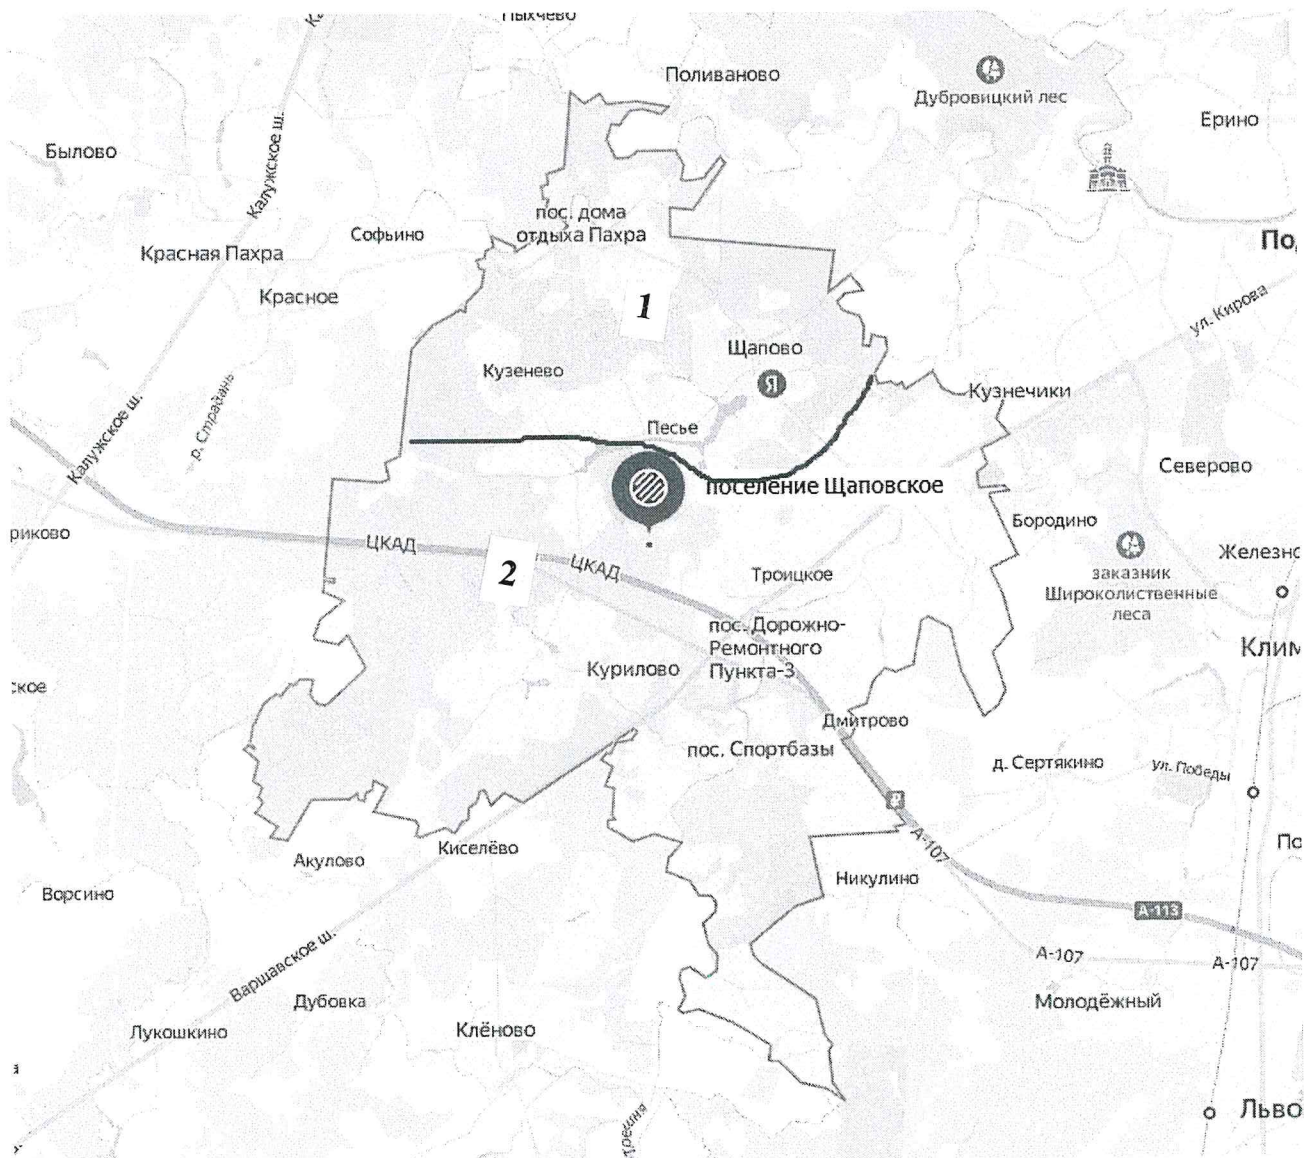

Приложение
к схеме многомандатных избирательных округов по
выборам депутатов Совета депутатов поселения
Щаповское

**Графическое изображение
схемы многомандатных избирательных округов по выборам депутатов
Совета депутатов поселения Щаповское**

Условные обозначения:

- 1 – Многомандатный избирательный округ № 1
- 2 - Многомандатный избирательный округ № 2